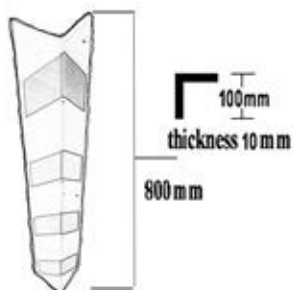

CORNER PROTECTOR CSCP

Cebu Corner Protector

DESCRIPCION TECNICA

COLORES DISPONIBLES

MATERIALES

100% caucho reciclado
Protección contra rayos Ultra
violeta

NORMAS

MUTCD
Manual On Uniform Control
Devices