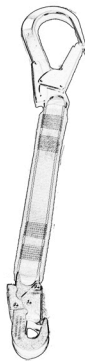

SOGA DE VIDA (TipoY)

CS-15-D

Soga de Vida Tipo Y

COLORES DISPONIBLES

MATERIALES

100% Pliéster, correas de 45mm de ancho, gancho de acero forjado, recubiertos en cromo resistencia a la rotura de 5,000 lbs ó 22kn

NORMAS

ANSI Z359.1

DESCRIPCION TECNICA

Cebu Safety Equipment

PROTECCION

Punto de apoyo para trabajos en altura.
Prevención de caídas.

USOS

Trabajos en altura en general
Actividades de construcción en altura